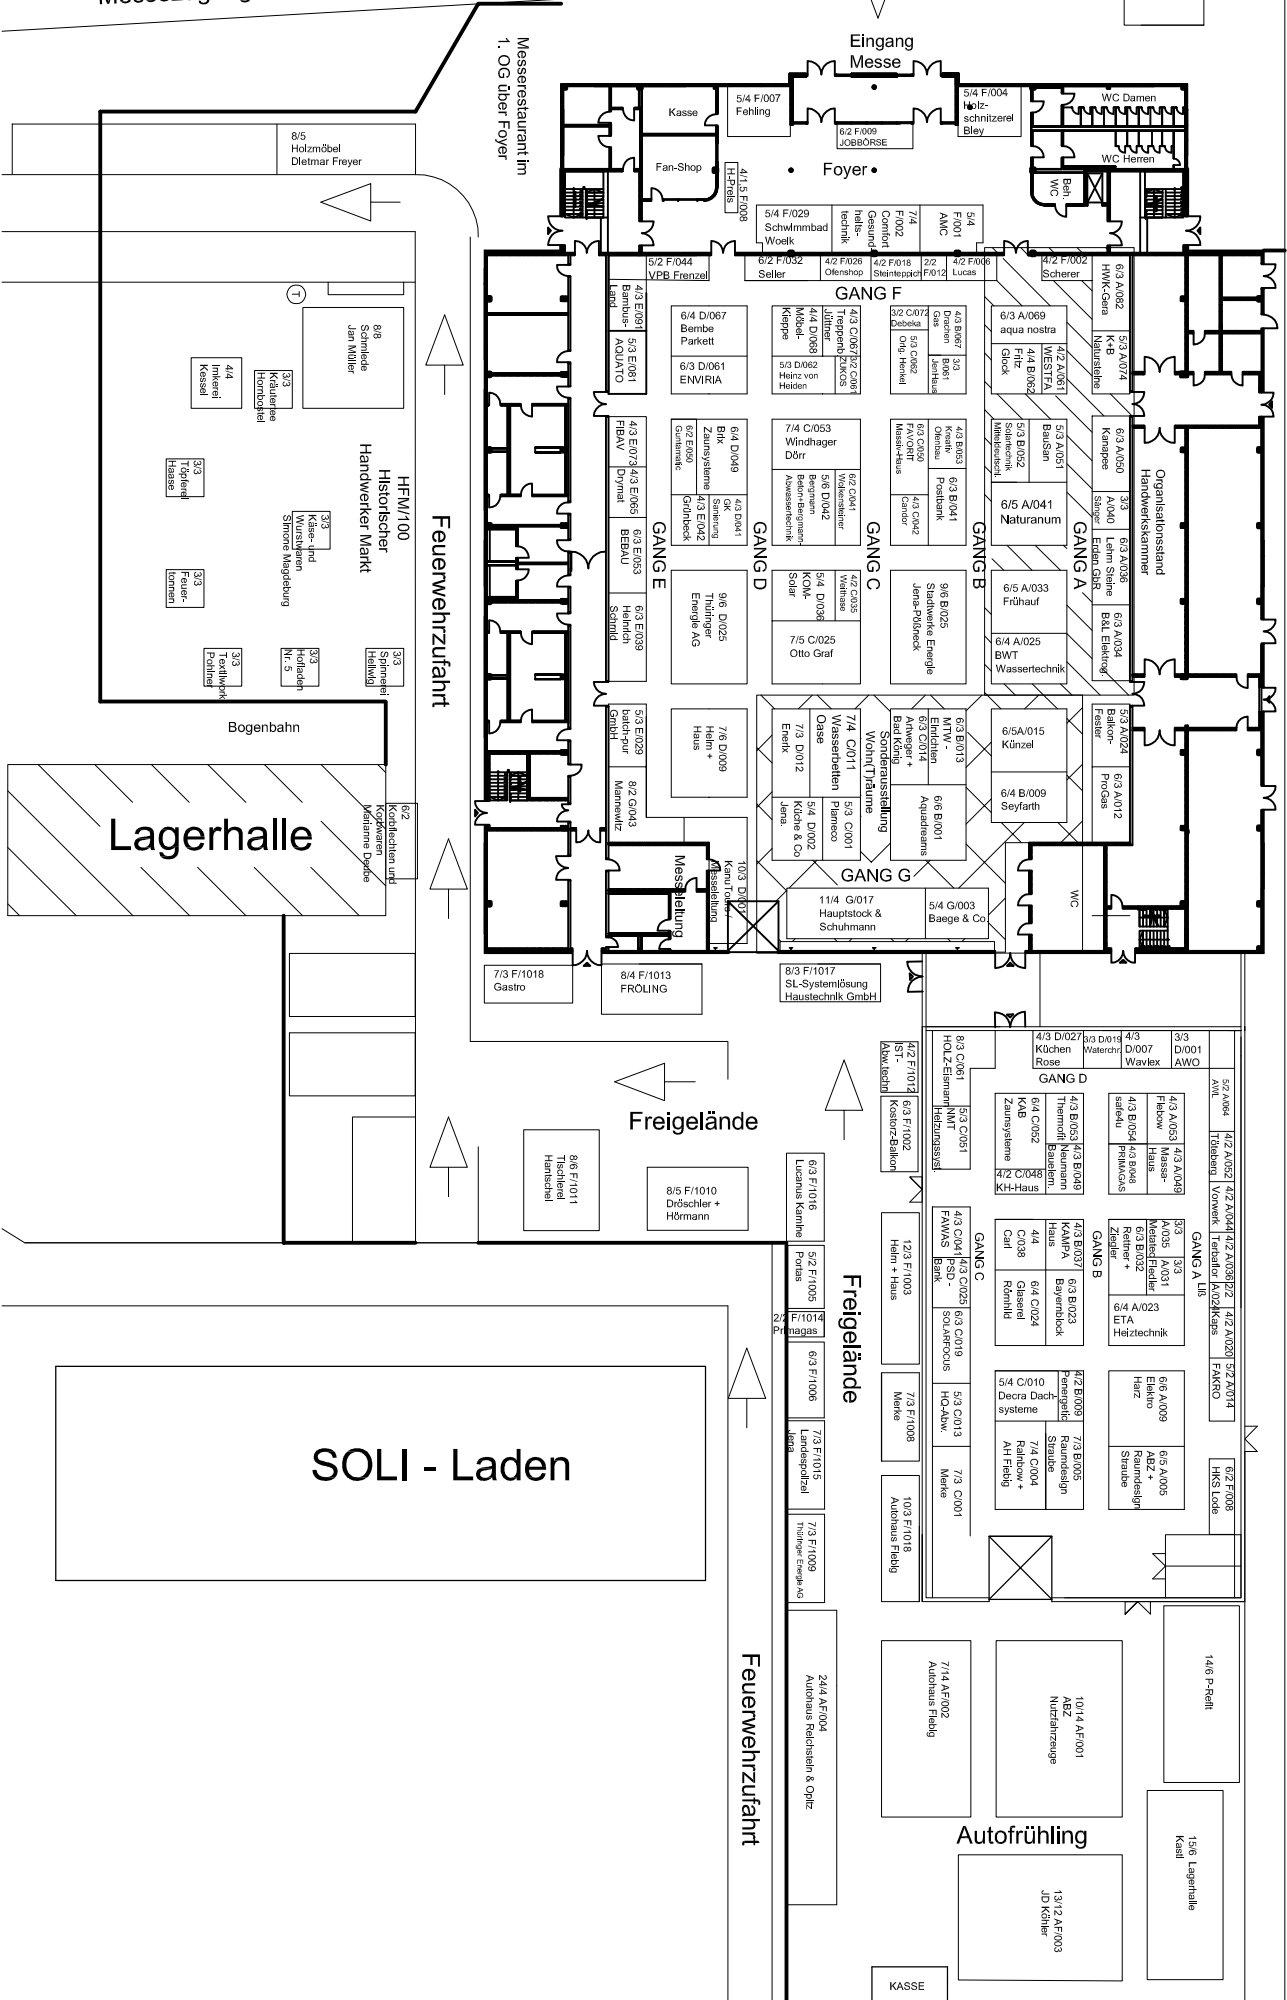

Messezugang für Besucher

Straßenbahnhaltestelle
Sparkassen-Arena

Eingang
Messe

Messenrestaurant im
1. OG über Foyer

Foyer

Halle 1

Hallenbelegungsplan
MESSE "JENA 2018"

Halle 2

Eingang
Messe
Ost
Anlieferung

P
Aussteller